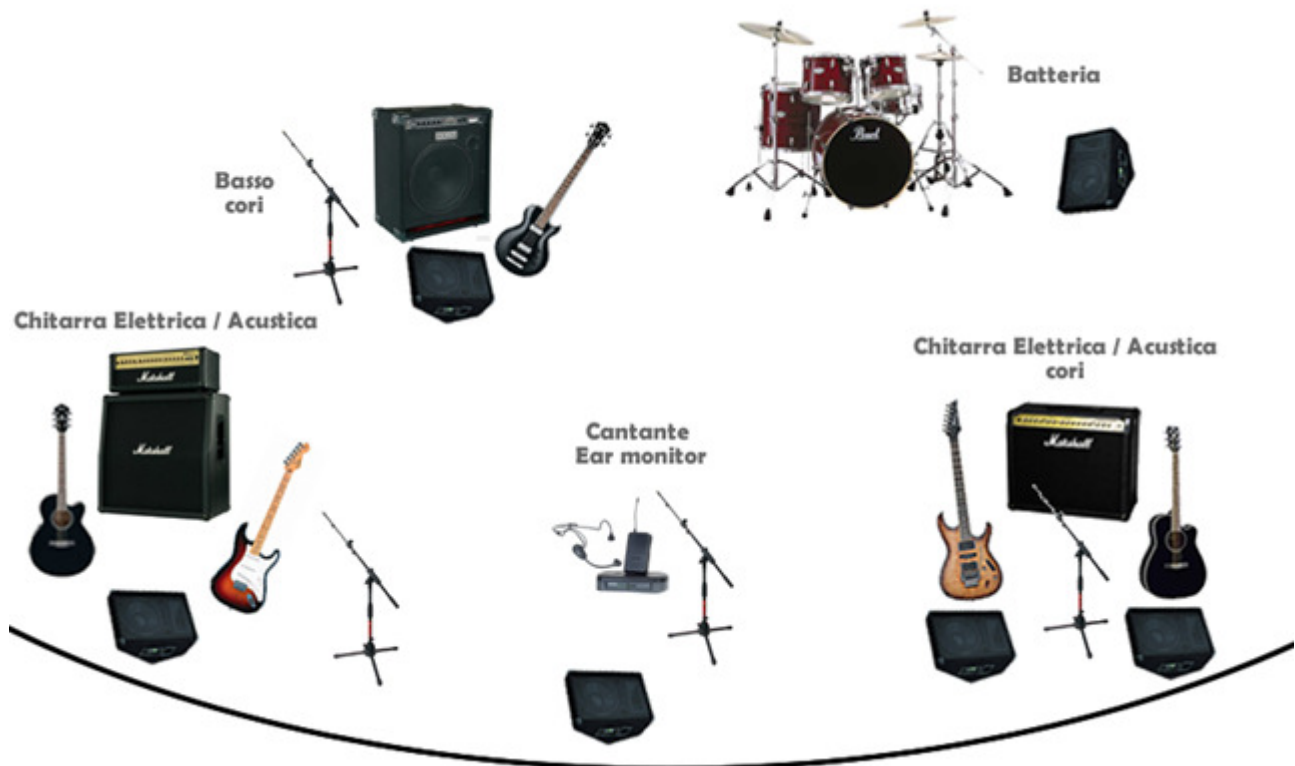

Composizione Palco

ESIGENZE

Si richiede un impianto con potenza dimensionata all'ambiente in cui si svolge l'evento, presenza di Sub-Woofer, una buona qualità, posizionamento dell'impianto almeno un'ora prima del soundcheck.

Mixer banco 32 canali posizionato in centro sala, senza ostacoli e/o balconate, con eq a 4 bande parametriche o semiparametriche e almeno 8 aux sends e ritorni effetti. Un canale verrà utilizzato esclusivamente per gli Ear Monitor del cantante, quindi riservare una mandata per questo utilizzo.

MONITOR

Sono necessarie almeno 6 spie (+1 canale per Ear Monitor) di cui una dedicata esclusivamente all'uscita della chitarra acustica.

ILLUMINAZIONE

E' indispensabile una adeguata illuminazione sul palco e almeno una macchina del fumo.

PALCO E PRESE ELETTRICHE

Il palco viene fornito dal committente così come le prese elettriche e l'allacciamento.